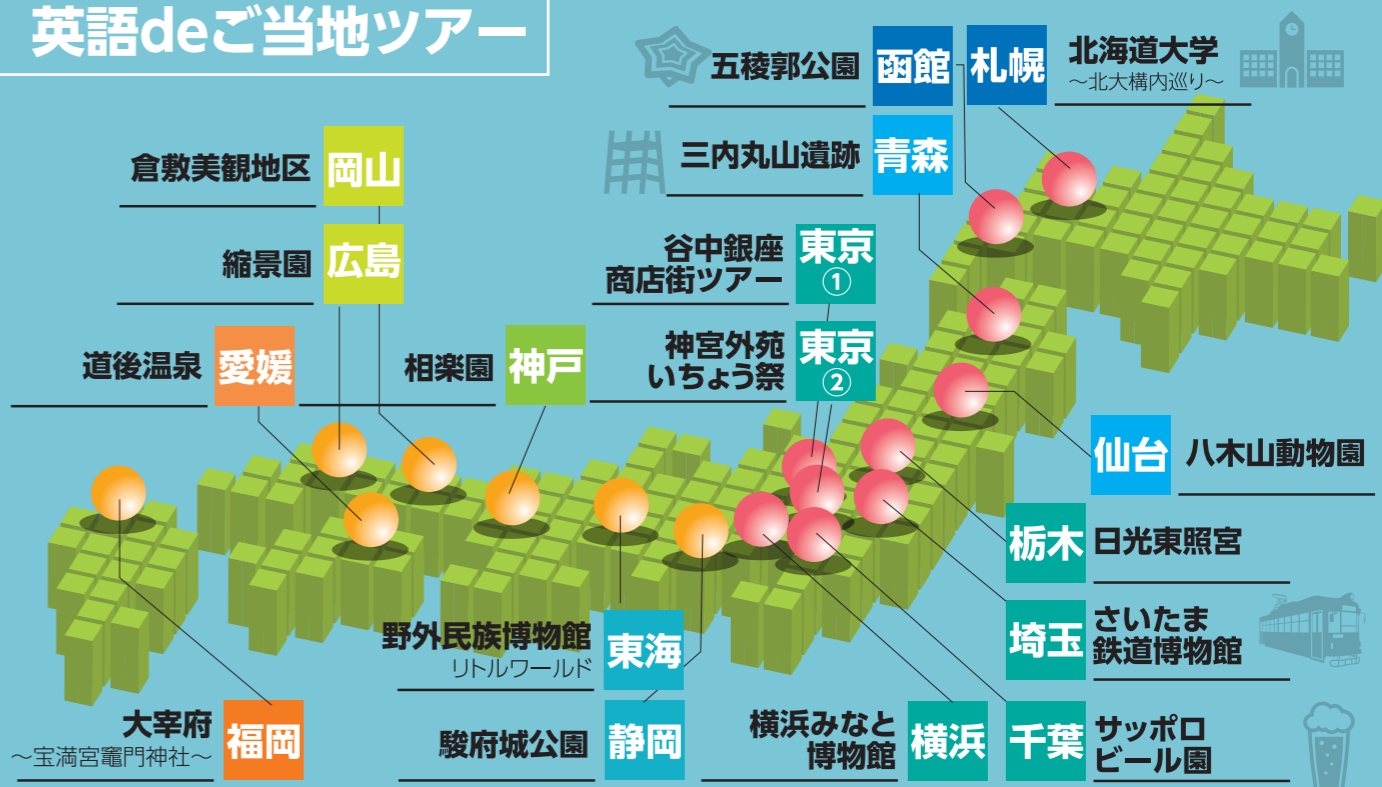

2018.11

英語deご当地ツアー

参加費
4,500円
外部生 (税別)
5,000円

名所や博物館などを英語でツアーする初のイベントを全国各地で開催！
いつもと違うイベントに参加してみてね！

英語deご当地ツアー

EAST 東日本の「英語deご当地ツアー」

札幌
日程 2018年11月3日(土)
場所 北海道大学 ~北大構内巡り~
締切 2018年10月28日(日)

WEST 西日本の「英語deご当地ツアー」

静岡
日程 2018年11月10日(土)
場所 駿府城公園
締切 2018年10月31日(水)

函館
日程 2018年11月4日(日)
場所 五稜郭公園
締切 2018年10月28日(日)

青森
日程 2018年11月18日(日)
場所 三内丸山遺跡
締切 2018年11月4日(日)

仙台
日程 2018年11月11日(日)
場所 八木山動物園
締切 2018年11月4日(日)

東海
日程 2018年11月11日(日)
場所 野外民族博物館 リトルワールド
締切 2018年10月20日(土)

神戸
日程 2018年11月23日(金)
場所 相楽園
締切 2018年11月4日(日)

岡山
日程 2018年11月18日(日)
場所 倉敷美観地区
締切 2018年11月3日(土)

東京①
日程 2018年11月4日(日)
場所 谷中銀座商店街ツアー
締切 2018年10月28日(日)

東京②
日程 2018年11月23日(金)
場所 神宮外苑いちよう祭
締切 2018年11月4日(日)

埼玉
日程 2018年11月17日(土)
場所 さいたま鉄道博物館
締切 2018年11月10日(土)